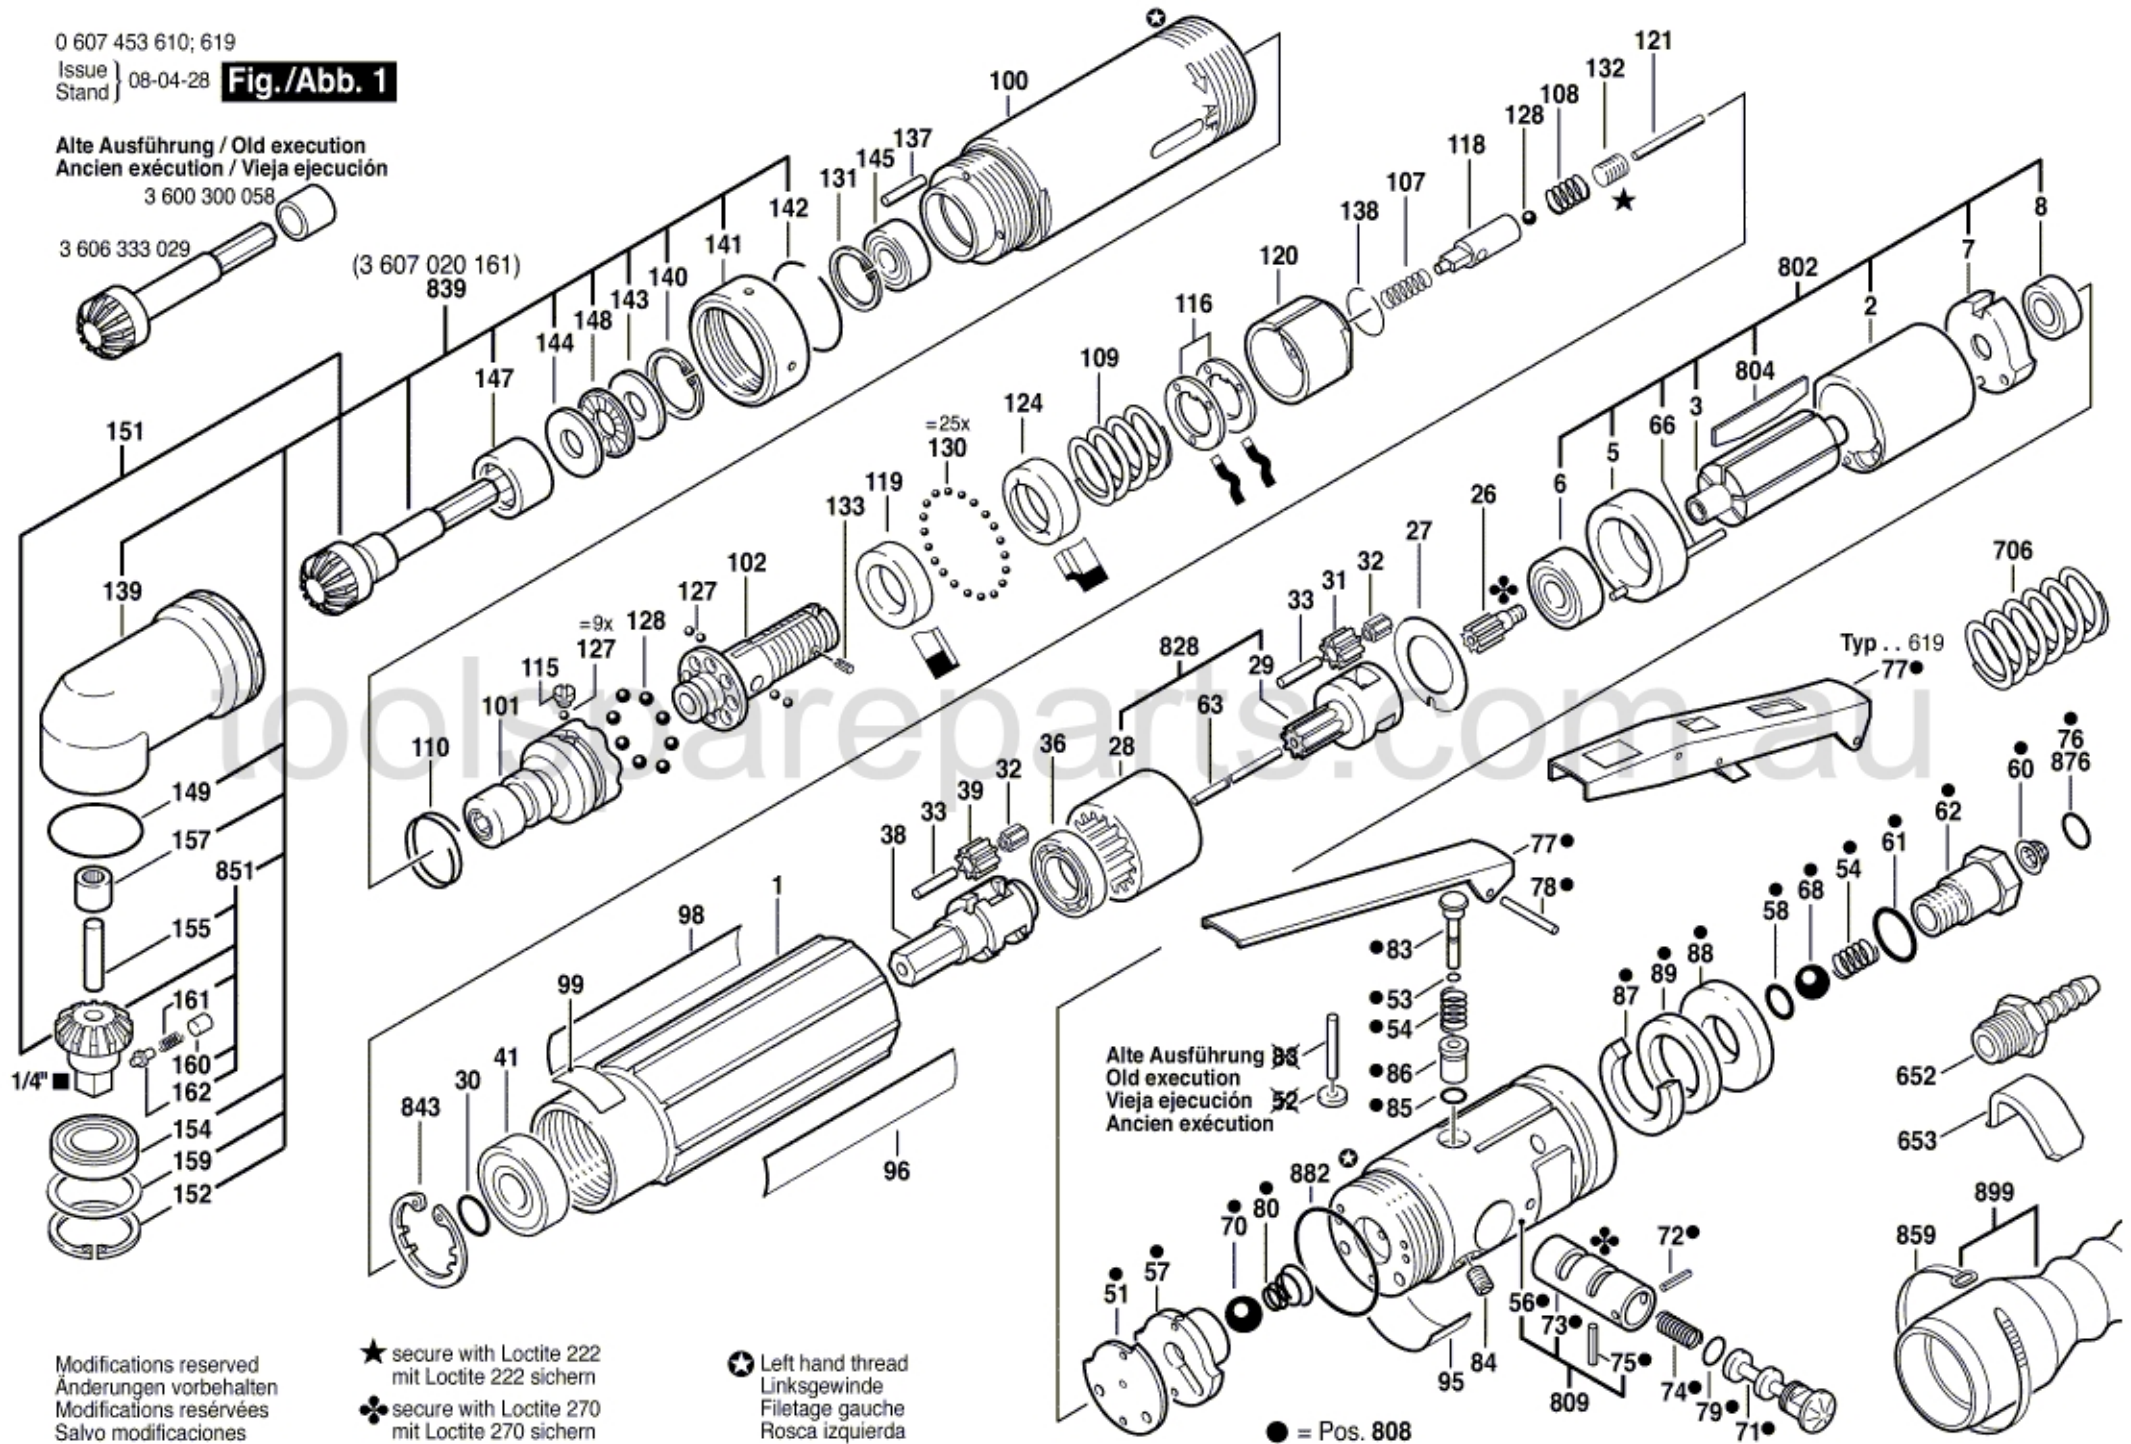

0 607 453 610; 619

Issue } 08-04-28 **Fig./Abb. 1**

Alte Ausführung / Old execution
Ancien exécution / Vieja ejecución

3 600 300 058

3 606 333 029

(3 607 020 161)
839

Modifications reserved
Änderungen vorbehalten
Modifications réservées
Salvo modificaciones

★ secure with Loctite 222
mit Loctite 222 sichern
✿ secure with Loctite 270
mit Loctite 270 sichern

◀ Left hand thread
Linksgewinde
Filetage gauche
Rosca izquiedra

Alte Ausführung
Old execution
Vieja ejecución
Ancien exécution

● = Pos. 808